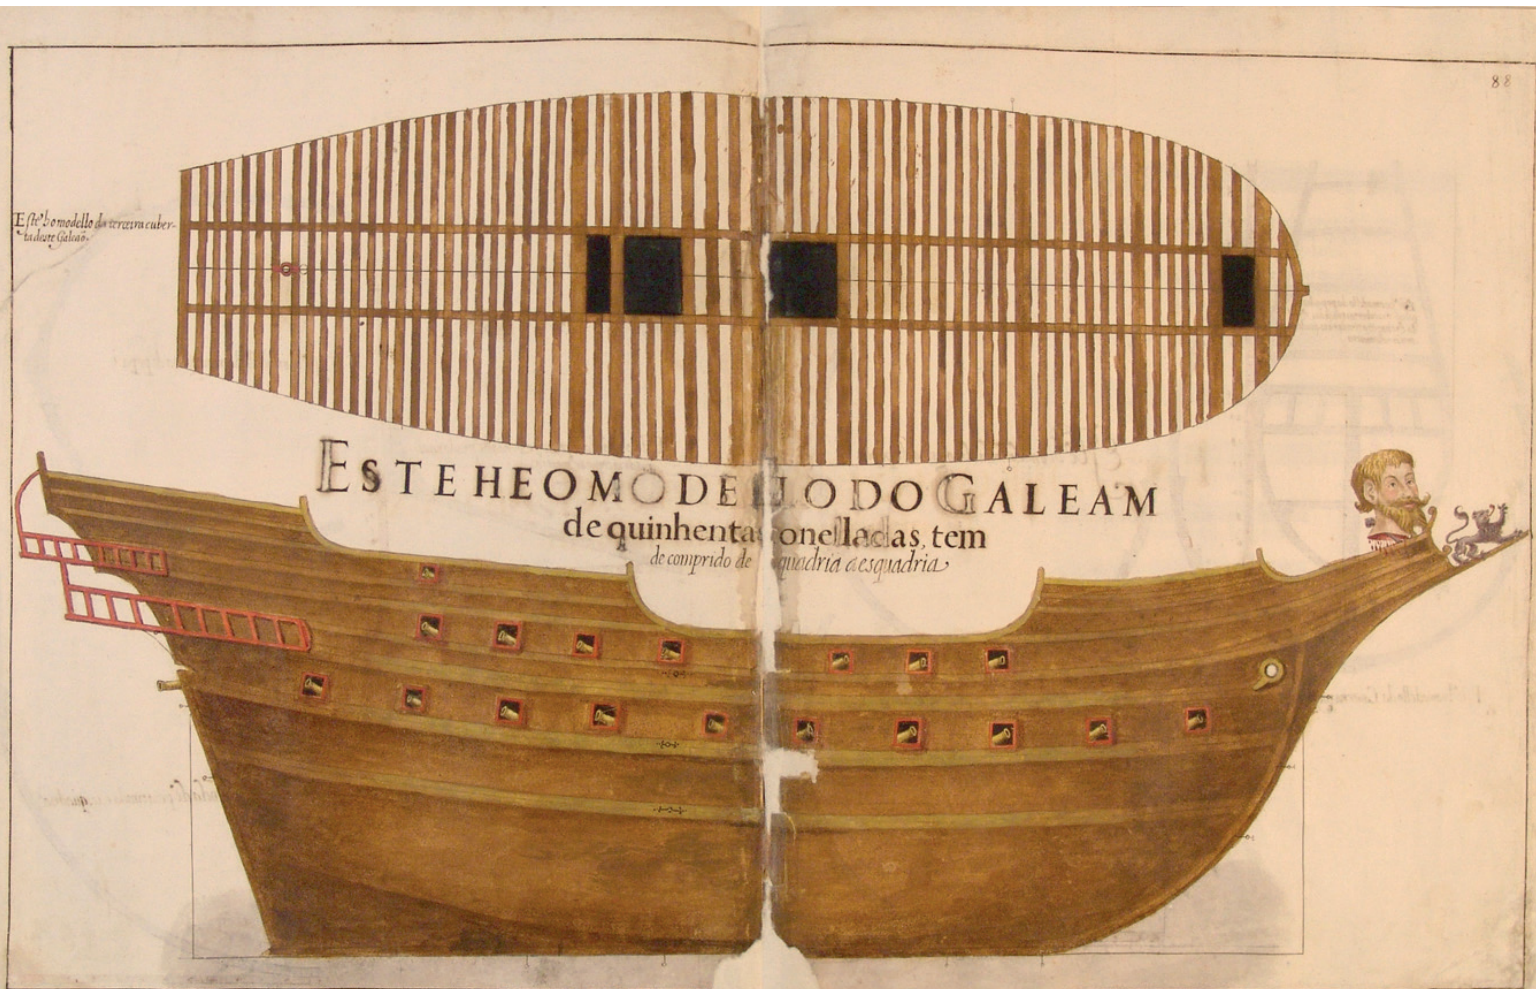

Università
Ca' Foscari
Venezia

Dipartimento di Studi Umanistici

Aymar Maluenda Soler (PhD candidate -
Universitat Autònoma de Barcelona)

From the Forest to the Sea

a PhD Theses on Timber Analysis in
Mediterranean Shipwrecks
(5th-18th Centuries)

18 maggio 2026, ore 13.30

Sala Milone - Palazzo Malcanton Marcorà